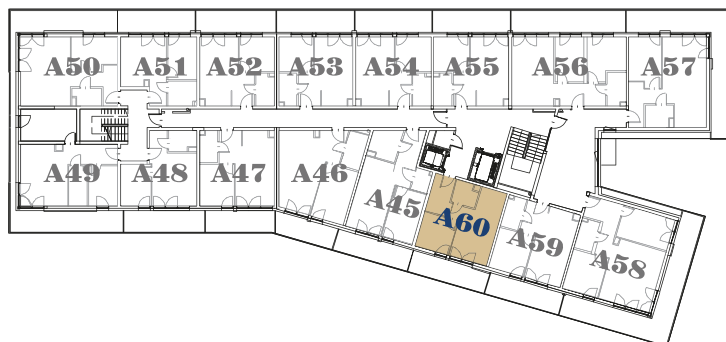

WYBRANY

Apartament A60 Piętro 3

Powierzchnia	36,80 m²
Liczba pokoi	2
Kondygnacja	3
Strony świata	zachód
Cena Netto + 23 VAT	-----
Cena Brutto	-----

SKONTAKTUJ SIĘ Z NAMI.