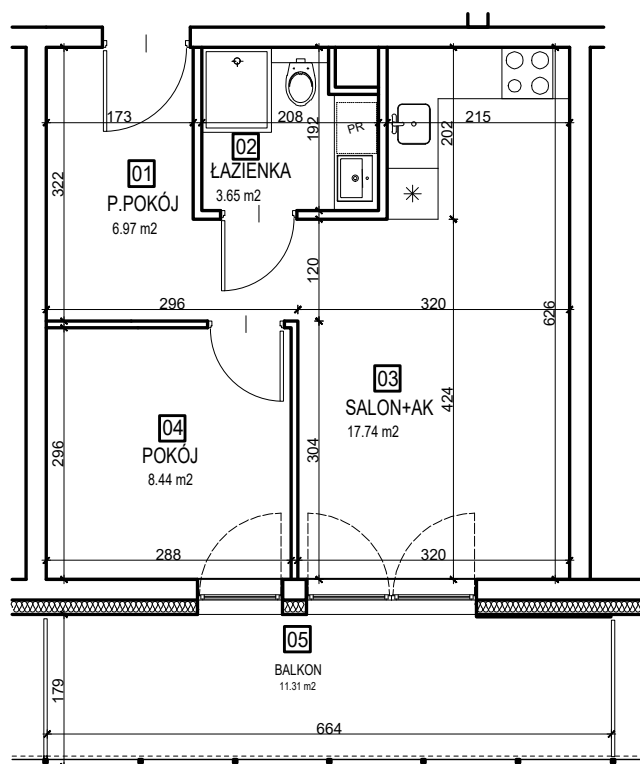

WYBRANY

Apartament A60 Piętro 3

Powierzchnia	36,80 m²
Liczba pokoi	2
Kondygnacja	3
Strony świata	zachód
Cena Netto + 23 VAT	-----
Cena Brutto	-----

SKONTAKTUJ SIĘ Z NAMI.