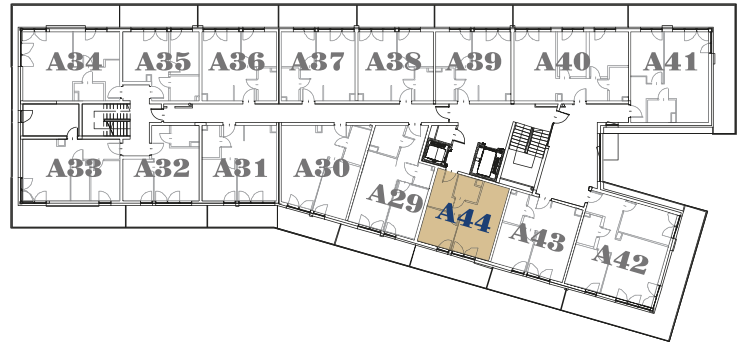

## Apartamenty A44 Piętro 2

<b>Powierzchnia</b>	<b>36,80 m<sup>2</sup></b>
Liczba pokoi	2
Kondygnacja	2
Strony świata	zachód
<b>Cena Netto + 23 VAT</b>	-----
<b>Cena Brutto</b>	-----

SKONTAKTUJ SIĘ Z NAMI.