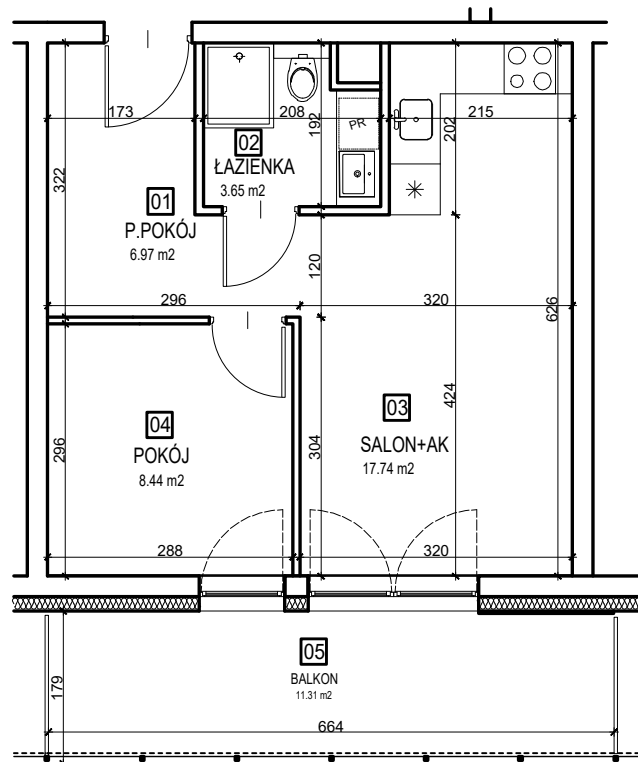

## Apartamenty A44 Piętro 2

<b>Powierzchnia</b>	<b>36,80 m<sup>2</sup></b>
Liczba pokoi	2
Kondygnacja	2
Strony świata	zachód
<b>Cena Netto + 23 VAT</b>	-----
<b>Cena Brutto</b>	-----

SKONTAKTUJ SIĘ Z NAMI.