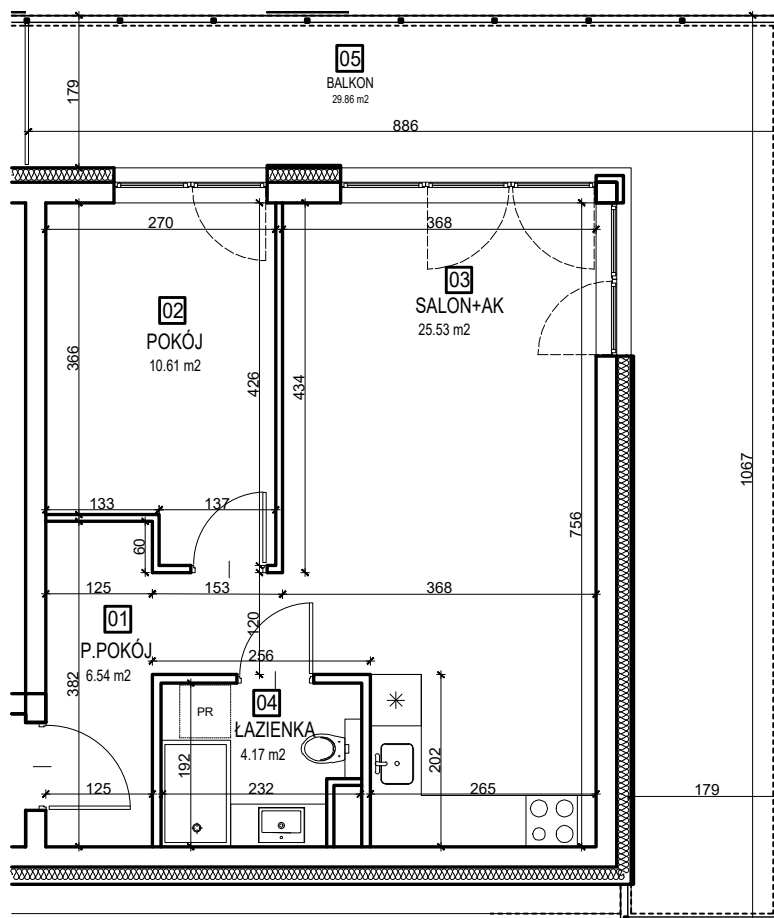

WYBRANY

Apartamenty A41 Piętro 2

Powierzchnia	46,85 m²
Liczba pokoi	2
Kondygnacja	2
Strony świata	polu.-wschód
Cena Netto + 23 VAT	-----
Cena Brutto	-----

SKONTAKTUJ SIĘ Z NAMI.