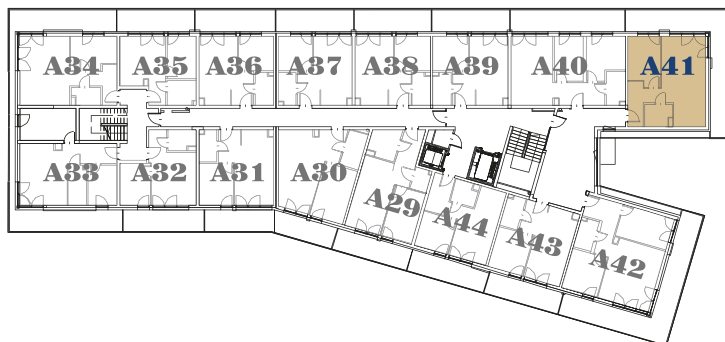

WYBRANY

Apartamenty A41 Piętro 2

Powierzchnia	46,85 m²
Liczba pokoi	2
Kondygnacja	2
Strony świata	polu.-wschód
Cena Netto + 23 VAT	-----
Cena Brutto	-----

SKONTAKTUJ SIĘ Z NAMI.