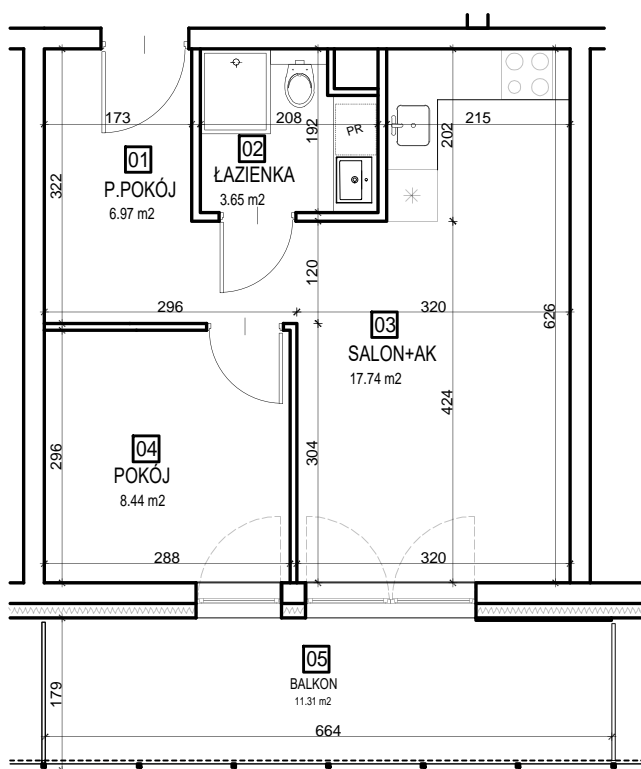

WYBRANY

Apartament A28 Piętro 1

Powierzchnia	36,80 m²
Liczba pokoi	2
Kondygnacja	1
Strony świata	zachód
Cena Netto + 23 VAT	-----
Cena Brutto	-----

SKONTAKTUJ SIĘ Z NAMI.