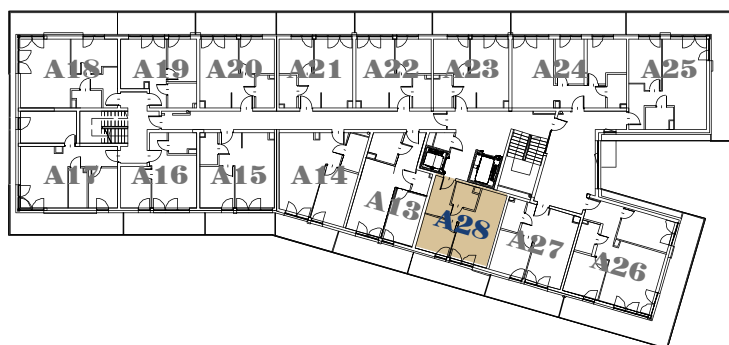

WYBRANY

Apartament A28 Piętro 1

Powierzchnia	36,80 m²
Liczba pokoi	2
Kondygnacja	1
Strony świata	zachód
Cena Netto + 23 VAT	-----
Cena Brutto	-----

SKONTAKTUJ SIĘ Z NAMI.