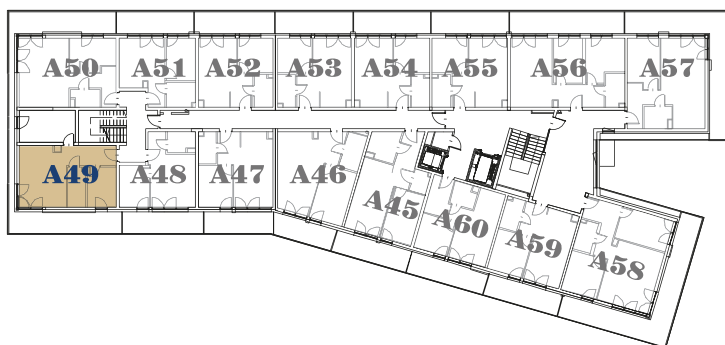

## Apartament A49 Piętro 4

<b>Powierzchnia</b>	<b>51,54 m<sup>2</sup></b>
Liczba pokoi	2
Kondygnacja	3
Strony świata	pół.-zachód
<b>Cena Netto + 23 VAT</b>	-----
<b>Cena Brutto</b>	-----

SKONTAKTUJ SIĘ Z NAMI.