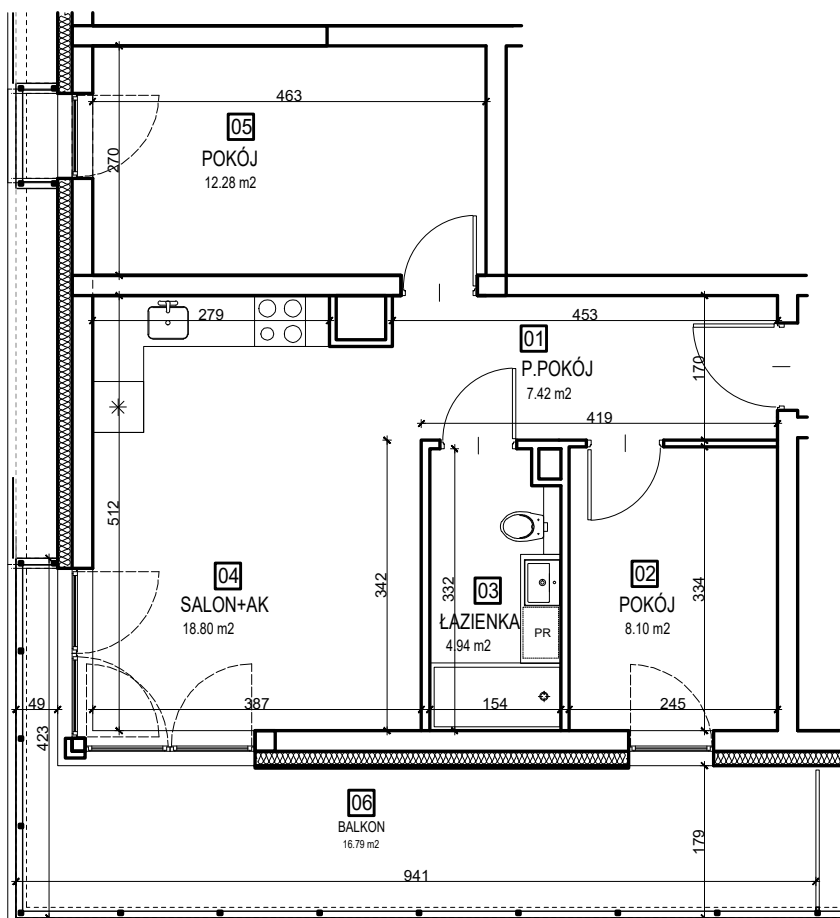

## Apartament A49 Piętro 4

<b>Powierzchnia</b>	<b>51,54 m<sup>2</sup></b>
Liczba pokoi	2
Kondygnacja	3
Strony świata	pół.-zachód
<b>Cena Netto + 23 VAT</b>	-----
<b>Cena Brutto</b>	-----

SKONTAKTUJ SIĘ Z NAMI.