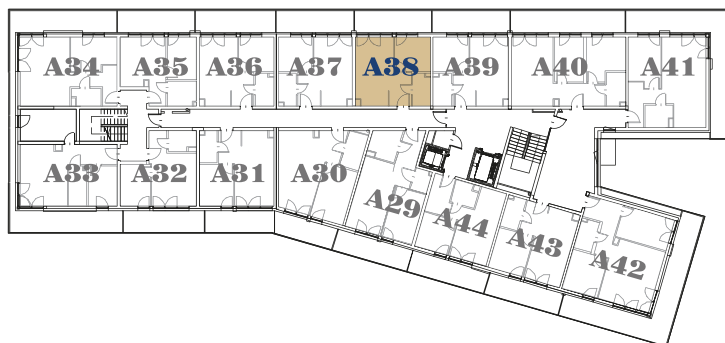

Powierzchnia 34,38 m²

Liczba pokoi 2

Kondygnacja 2

Strony świata wschód

Cena Netto + 23 VAT -----

Cena Brutto -----