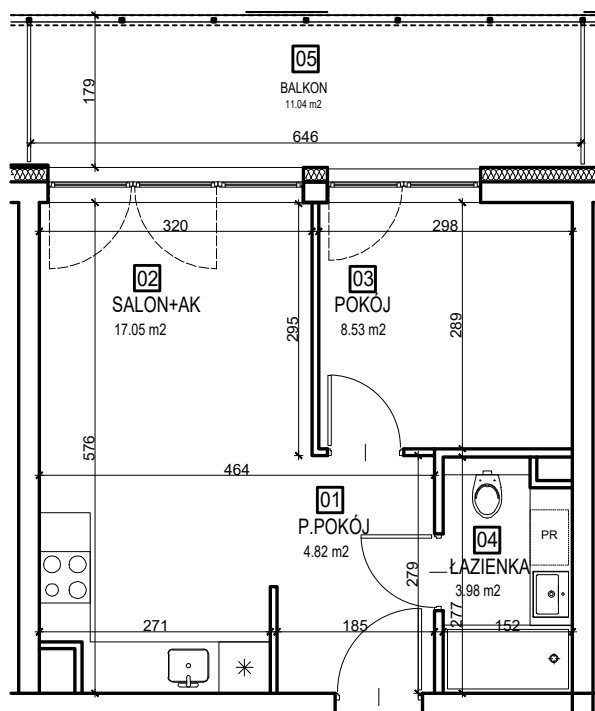

Powierzchnia 34,38 m²

Liczba pokoi 2

Kondygnacja 2

Strony świata wschód

Cena Netto + 23 VAT -----

Cena Brutto -----