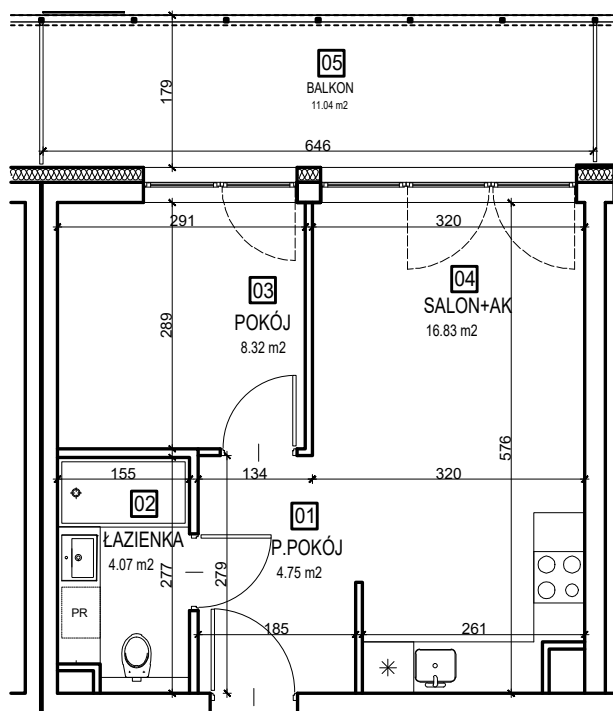

Powierzchnia 33,97 m²

Liczba pokoi 2

Kondygnacja 2

Strony świata wschód

Cena Netto + 23 VAT -----

Cena Brutto -----