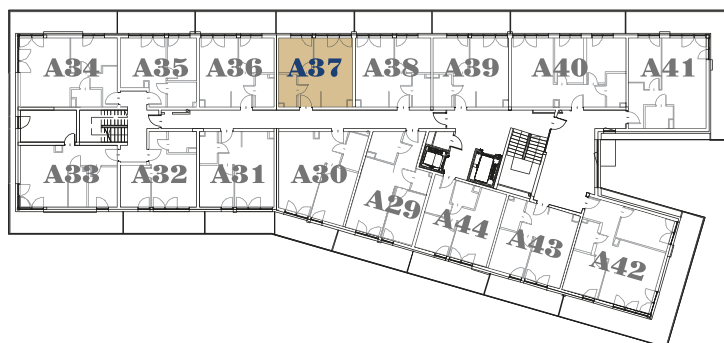

Powierzchnia 33,97 m²

Liczba pokoi 2

Kondygnacja 2

Strony świata wschód

Cena Netto + 23 VAT -----

Cena Brutto -----