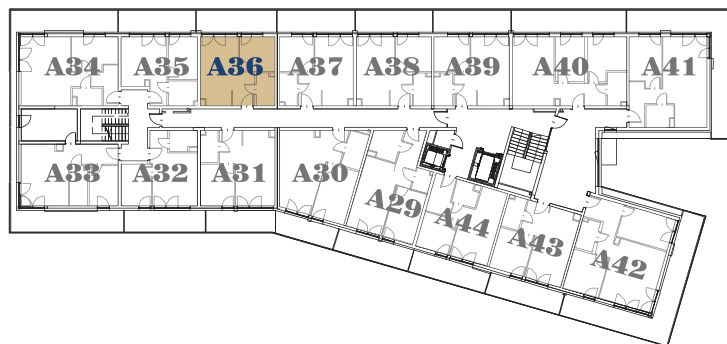

VENTIS

APARTMENTS

WYBRANY

Apartamenty A36 Piętro 2

Powierzchnia	33,99 m²
Liczba pokoi	2
Kondygnacja	2
Strony świata	wschód
Cena Netto + 23 VAT	-----
Cena Brutto	-----

SKONTAKTUJ SIĘ Z NAMI.

Biuro sprzedaży
Dux Invest Sp. z o.o.