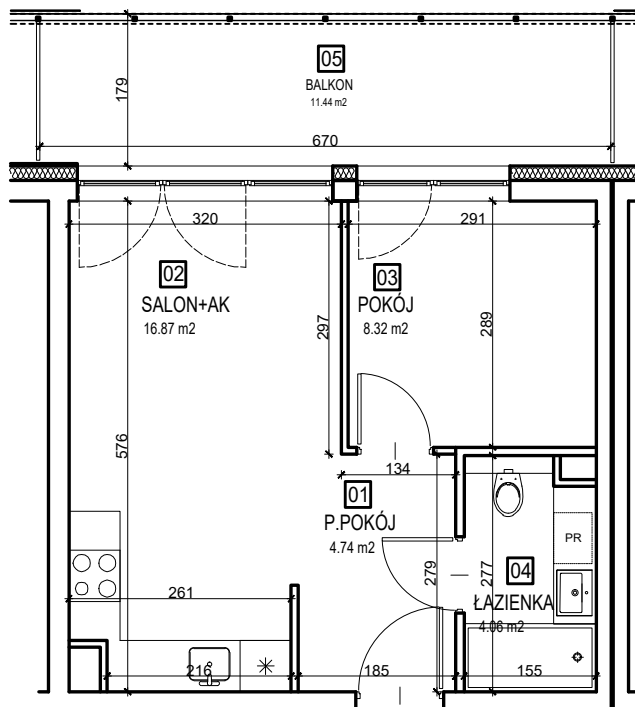

VENTIS

APARTMENTS

WYBRANY

Apartamenty A36 Piętro 2

Powierzchnia	33,99 m²
Liczba pokoi	2
Kondygnacja	2
Strony świata	wschód
Cena Netto + 23 VAT	-----
Cena Brutto	-----

SKONTAKTUJ SIĘ Z NAMI.

Biuro sprzedaży
Dux Invest Sp. z o.o.