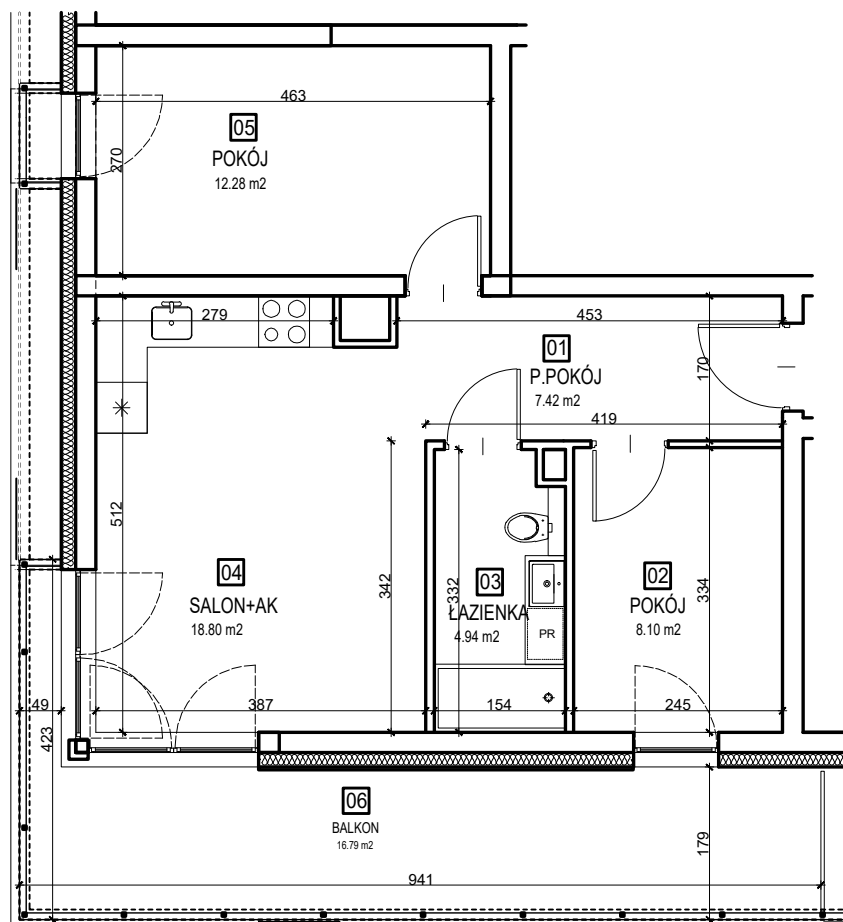

WYBRANY

Apartamenty A33 Piętro 2

Powierzchnia	51,54 m²
Liczba pokoi	2
Kondygnacja	2
Strony świata	pół-zachód
Cena Netto + 23 VAT	-----
Cena Brutto	-----

SKONTAKTUJ SIE Z NAMI.