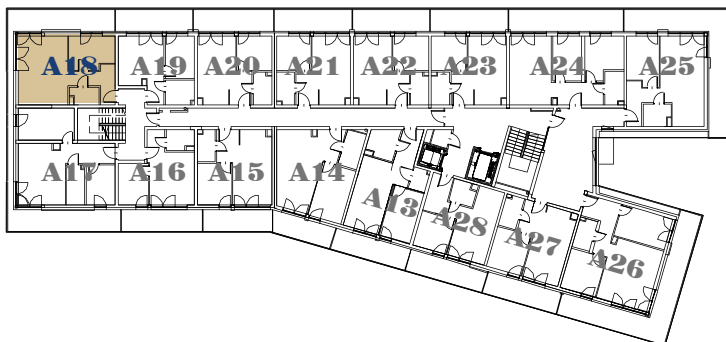

WYBRANY

Apartament A18 Piętro 1

Powierzchnia	44,53 m²
Liczba pokoi	2
Kondygnacja	1
Strony świata	pół.-wschód
Cena Netto + 23 VAT	-----
Cena Brutto	-----

SKONTAKTUJ SIĘ Z NAMI.