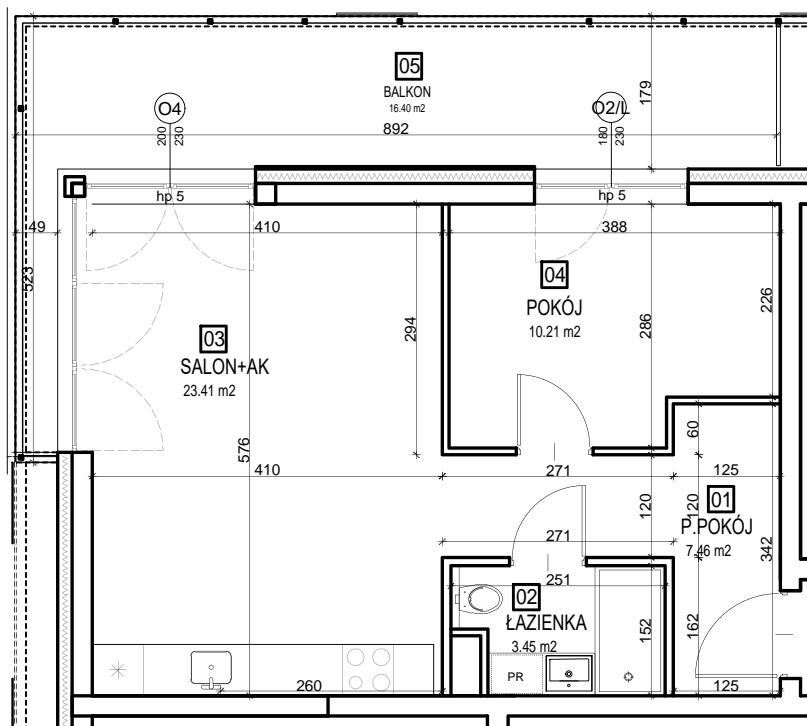

WYBRANY

Apartament A18 Piętro 1

Powierzchnia	44,53 m²
Liczba pokoi	2
Kondygnacja	1
Strony świata	pół.-wschód
Cena Netto + 23 VAT	-----
Cena Brutto	-----

SKONTAKTUJ SIĘ Z NAMI.