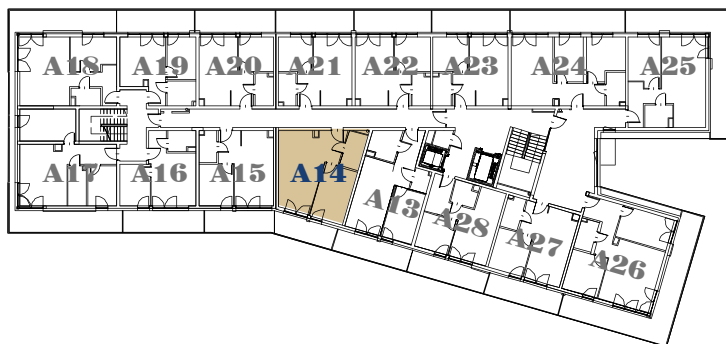

VENTIS

APARTMENTS

WYBRANY

Apartament A14 Piętro 1

Powierzchnia	44,95 m²
Liczba pokoi	2
Kondygnacja	1
Strony światła	zachód
Cena Netto + 23 VAT	-----
Cena Brutto	-----

SKONTAKTUJ SIĘ Z NAMI.

Biuro sprzedaży
Dux Invest Sp. z o.o.