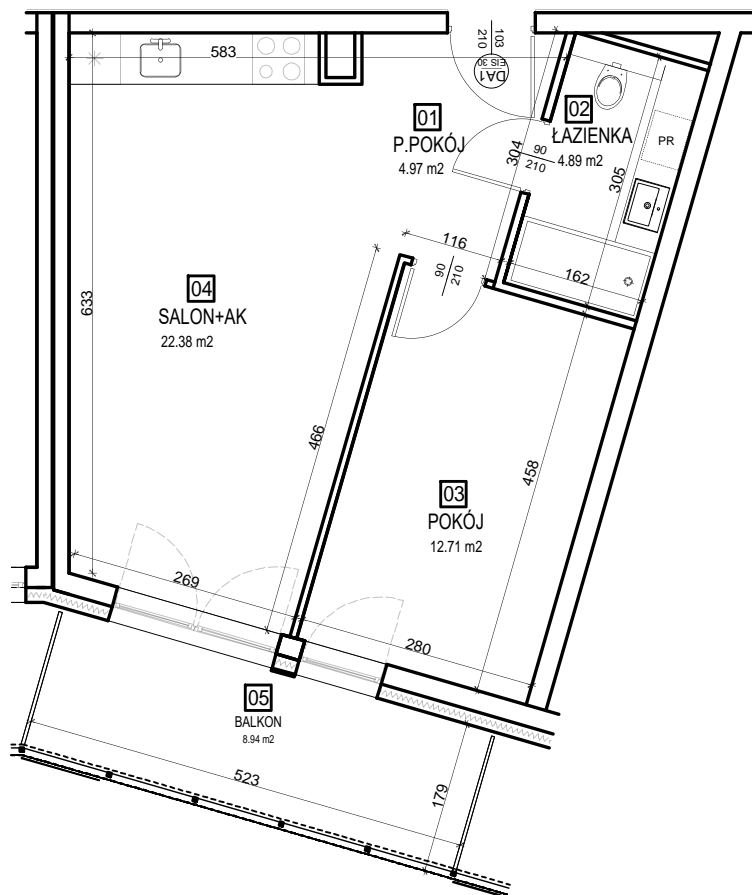

VENTIS

APARTMENTS

WYBRANY

Apartament A14 Piętro 1

Powierzchnia	44,95 m²
Liczba pokoi	2
Kondygnacja	1
Strony światła	zachód
Cena Netto + 23 VAT	-----
Cena Brutto	-----

SKONTAKTUJ SIĘ Z NAMI.

Biuro sprzedaży
Dux Invest Sp. z o.o.